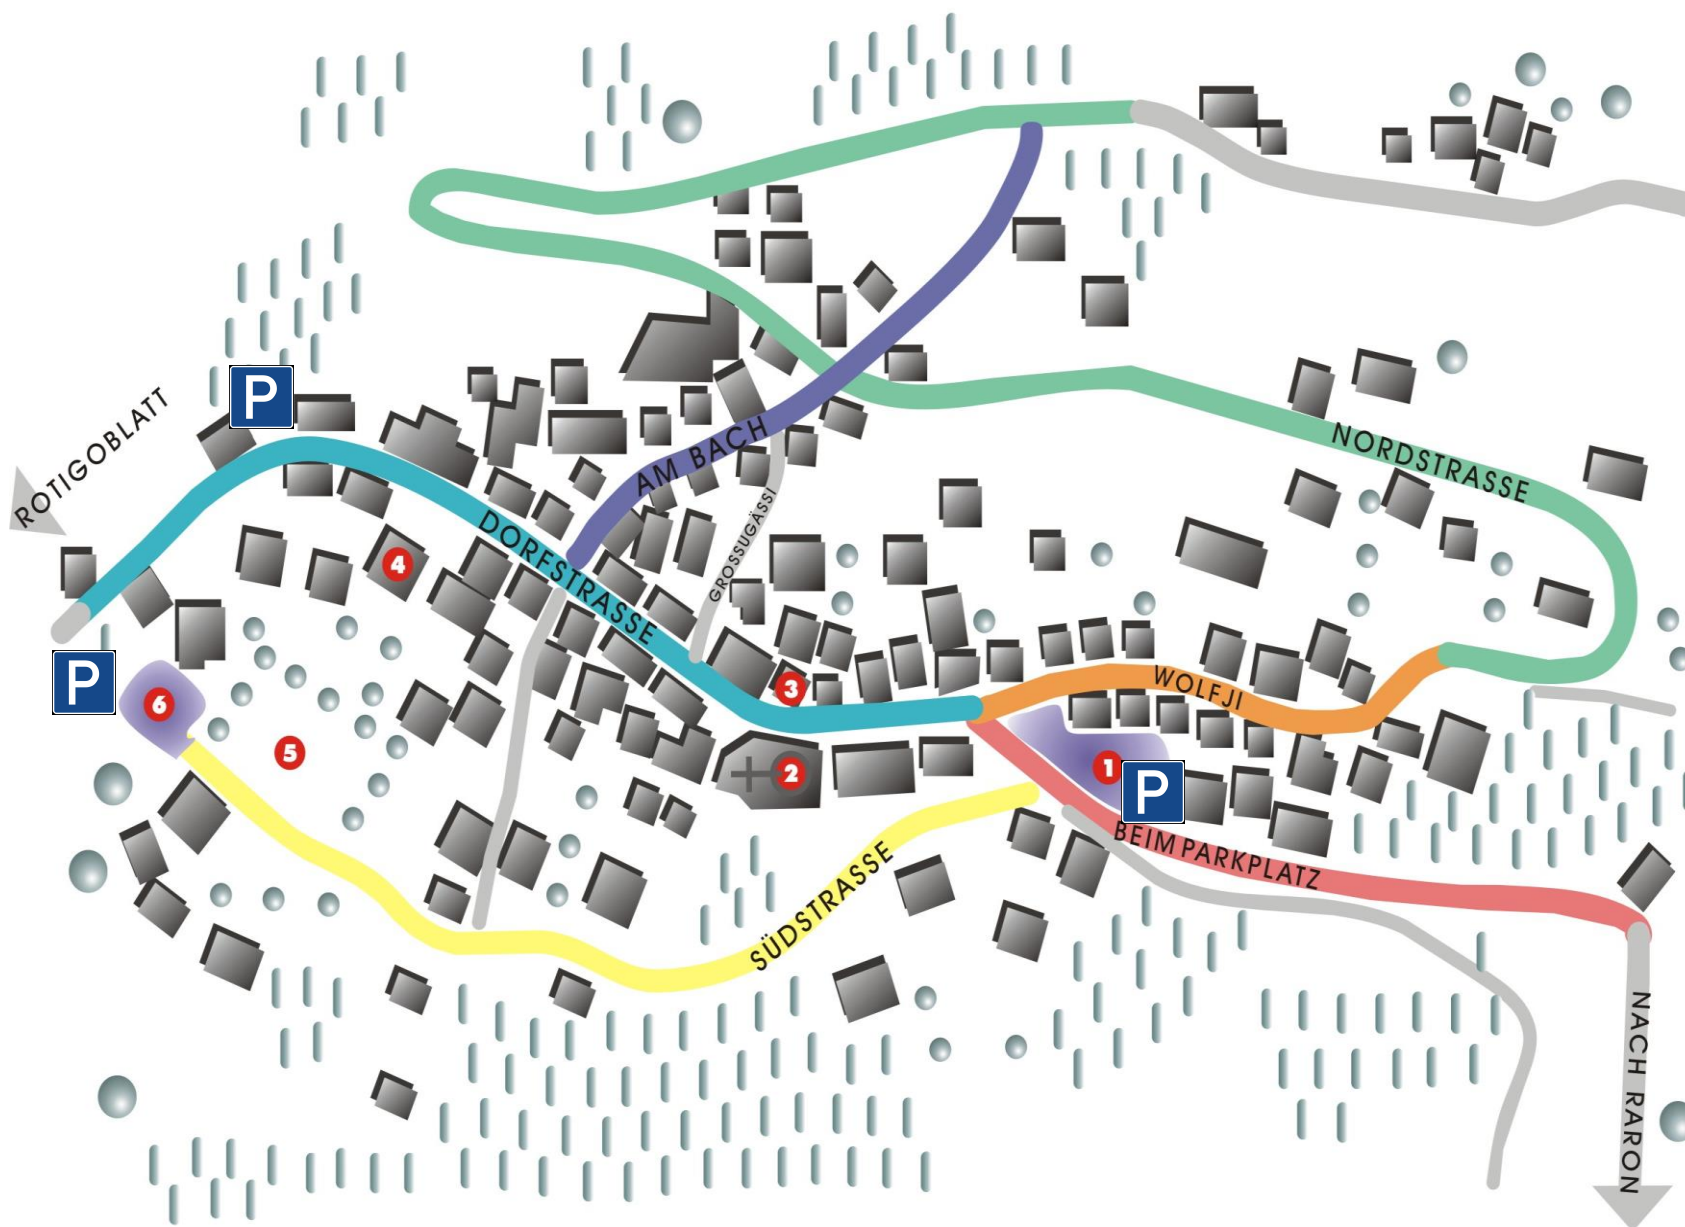

STRASSENPLAN

ST. GERMAN

P Öffentliche
Parkplätze

- 1** Dorfparkplatz
- 2** Kirche
- 3** Altes Schulhaus / Gemeindebüro
- 4** Schulhaus
- 5** Kinderspiel- / Sportplatz
- 6** Parkplatz